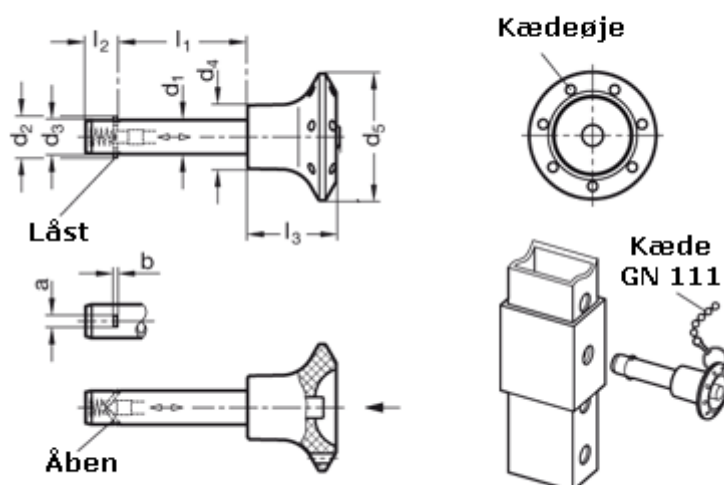

Article number: 201092648
 Description: E+G Stainless lock pin
 GN 114.3-8-45

Measures

a	= 2,8	l1 = 45
b	= 1	l2 = 8,4
Clamping force (kN)	= 30	l3 = 21
d1	= 8	
d2	= 10,4	
d3	= 7,9	
d4	= 15	
d5	= 30	